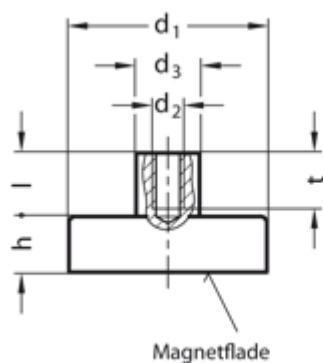

Data Sheet

Article number: 201220486A

Description: E+G Magnet - female thread GN 50.2-HF-125-M1
HF hard ferrite, 200°C, 1300N

Measures

d1 = 125 +0,5/-0,1

d2 = M14x24

d3 = 25 ±0,1

h = 26 +0,5/-0,1

Holding force N = 1300

Material = HF Hård ferrit - 200° C

t = 20